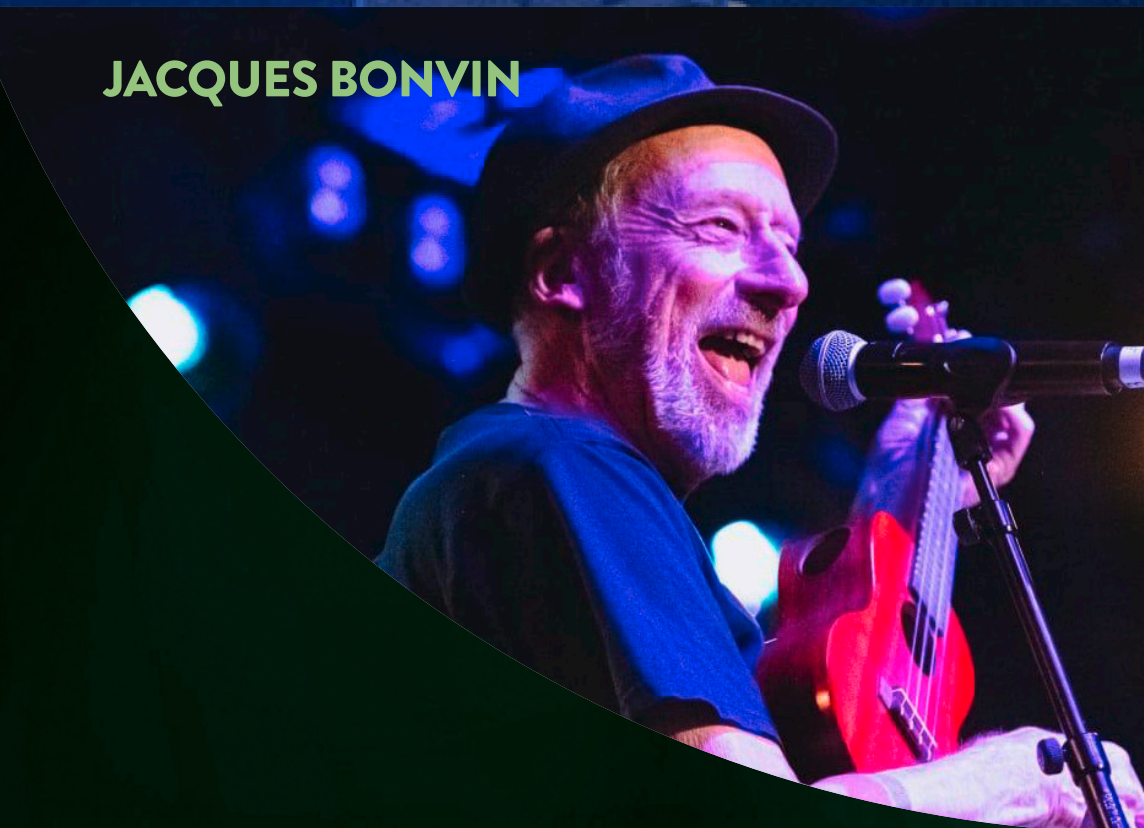

 CULTURE
ON TOUR

CULTURE ON TOUR

SAISON 2024-2025

WWW.CULTUREONTOUR.CH

FRED RECROSIO

**DURER, CHOISIR ET
CHANTER DES BERCEUSES**

NENDAZ - SALVAN

ALIOSE
ET BENOÎT SCHMID
ALIOSE REGARDE AILLEURS
NENDAZ
TROISTORRENTS

LIONEL DELLBERG
RIEN QUE LA VÉRITÉ
MONT-NOBLE

YVES MOULIN

**RÉCIT D'UN VOYAGE
VERS LA RÉDEMPTION**

MONT-NOBLE - SALVAN

IRIS ET MOI

COMPAGNIE PUSH-UP
PAULINE ÉPINEY - FRED MUDRY

NENDAZ - SALVAN
RÉGION DENTS DU MIDI

**COMPAGNIE
LES HÉROS FOURBUS**

LA BOÎTE À GOÛTER

**NENDAZ - SALVAN
RÉGION DENTS
DU MIDI**

CENT TITRE(S)
COMPAGNIE GASPARD
DE ET AVEC FRED MUDRY
MONT-NOBLE

SUR UN PLATEAU

SOIRÉES MULTI-ARTISTES

MONT-NOBLE
RÉGION DENTS
DU MIDI

CULTURE ON TOUR

VOUS PROPOSE...

**JEAN-LOUIS
DROZ**

ANTHONY CRETTEX

**JACQUES
MÉTRAILLER**

JACQUES BONVIN

**AUDE
BOURRIER**